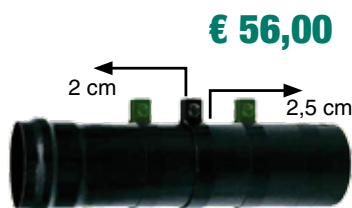

€ 56,00

Tubo Pellet Telescopico

porcellanato, spessore 1,2 mm
colori: **nero**

Ø 8 cm x 33 h **D05.0627.050**

a partire da € 22,50

Tubo Pesante

porcellanato, spessore 1,2 mm
colori: **nero**

Ø 12 H 25 cm	D05.0641.112
Ø 13 H 25 cm	D05.0641.113
Ø 15 H 25 cm	D05.0641.115
Ø 20 H 25 cm	D05.0641.120
Ø 12 H 50 cm	D05.0642.112
Ø 13 H 50 cm	D05.0642.113
Ø 14 H 50 cm	D05.0642.114
Ø 15 H 50 cm	D05.0642.115
Ø 16 H 50 cm	D05.0642.116
Ø 18 H 50 cm	D05.0642.118
Ø 20 H 50 cm	D05.0642.120
Ø 12 H 100 cm	D05.0643.112
Ø 13 H 100 cm	D05.0643.113
Ø 14 H 100 cm	D05.0643.114
Ø 15 H 100 cm	D05.0643.115
Ø 16 H 100 cm	D05.0643.116
Ø 18 H 100 cm	D05.0643.118
Ø 20 H 100 cm	D05.0643.120

Tubo Pesante

porcellanato, spessore 1,2 mm
colori: **nero opaco**

Ø 15 H 25 cm **D05.0646.115**

€ 25,00

Ø 15 H 100 cm **D05.0648.115**

€ 50,00

a partire da € 12,50

Tubo Flessibile

alluminio - H 90 ÷ 300 cm

Ø 8 cm	D05.0636.008
Ø 10 cm	D05.0636.010
Ø 12 cm	D05.0636.012
Ø 13 cm	D05.0636.013
Ø 14 cm	D05.0636.014
Ø 15 cm	D05.0636.015
Ø 18 cm	D05.0636.018
Ø 20 cm	D05.0636.020

a partire da € 19,00

Tubo Flessibile

alluminio laccato bianco
estensibile H 90 ÷ 300 cm

Ø 8 cm	D05.0639.008
Ø 10 cm	D05.0639.010
Ø 12 cm	D05.0639.012
Ø 13 cm	D05.0639.013
Ø 14 cm	D05.0639.014

a partire da € 23,00