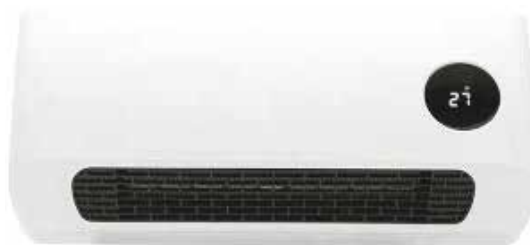

Paxi

C06.0134.014 - 82459

termoconvettore murale 2000 w

- posizioni: 2
- display led, telecomando